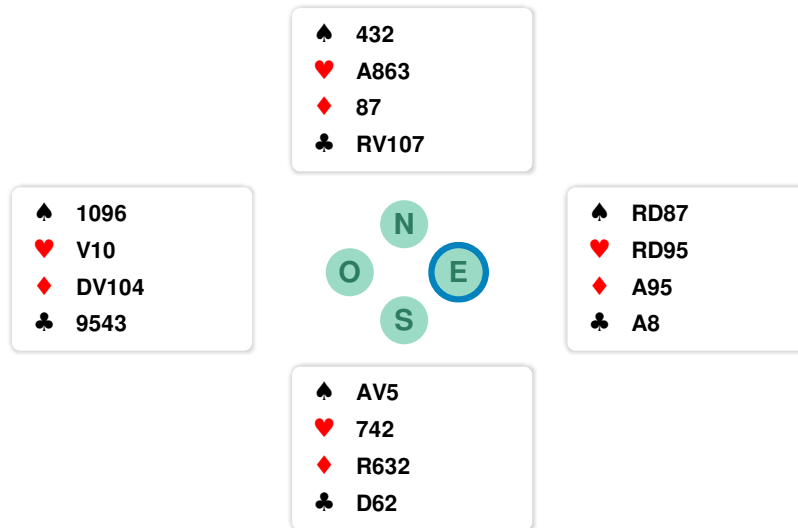

Donneur : E - Vulnérabilité : Personne

Team NS	Team EO	Contrat	Déclarant	Entame	Résultat	Score NS	Score EO	Note NS	Note EO
Section A									
4	3	1♦	E	2♥	+3		130	0	100
3	1	1♦	E	2♥	+2		110	21.43	78.57
2	7	1♦	E	2♣	+1		90	57.14	42.86
1	5	3SA	O	3♥	-1	50		85.71	14.29
8	4	1♦	E	2♥	+1		90	57.14	42.86
7	2	1♦	E	7♥	+1		90	57.14	42.86
6	8	1♦	E	2♣	+2		110	21.43	78.57
5	6	3SA	O	V♣	-2	100		100	0