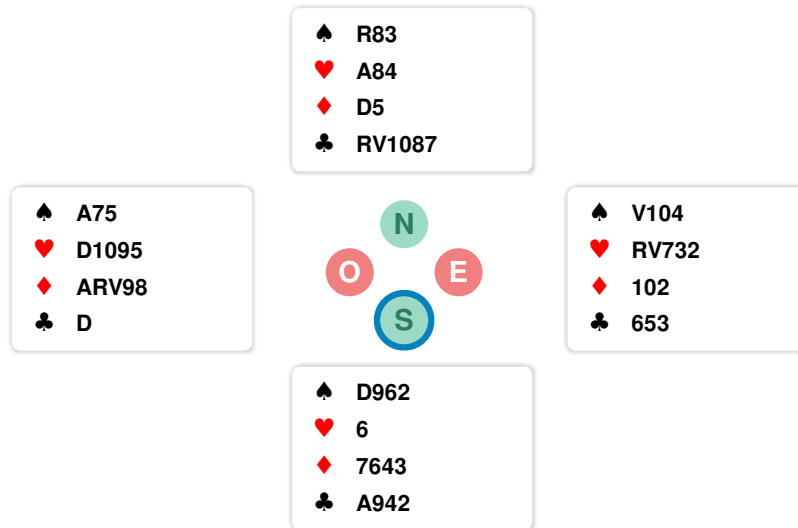

DONNE N°3

Donneur : S - Vulnérabilité : EO

Team NS	Team EO	Contrat	Déclarant	Entame	Résultat	Score NS	Score EO	Note NS	Note EO
Section A									
1	1	3♥	O	A♣	=		140	42.86	57.14
8	8	3♥	E	6♠	-1	100		71.43	28.57
7	6	4♥	O	4♥	=		620	0	100
6	4	3♥	E	A♣	+1		170	21.43	78.57
5	2	3♣	N	10♦	+1	130		85.71	14.29
4	7	4♣	N	10♦	-1		50	57.14	42.86
3	5	3♥	E	7♦	+1		170	21.43	78.57
2	3	3♣	O	3♠	-5	500		100	0